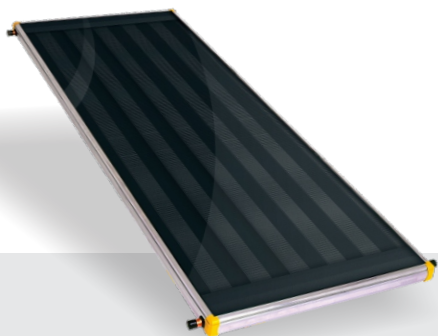

SOLETROL®
AQUECEDORES SOLARES DE ÁGUA

Linha Soletrol Max,
muito mais **tecnologia, qualidade**
e **valorização** do seu imóvel!

Coletores solares com alta tecnologia

- Perfil lateral estruturado em alumínio ou inox (exclusividade Soletrol).
- Tubulação interna em cobre ou aço inox.
- Cobertura em vidro temperado solar (opcional).
- Único com fundo estruturado em alumínio.
- Único com vedação perfeita, pois possui cantos quadruplos-duplos, anel de vedação e montagem sem furos, rebites e parafusos.
- Design diferenciado para combinar melhor com os diversos tipos de telhados.

Consulte no site a certificação INMETRO dos coletores:
www.soletrol.com.br/extras/certificacao-inmetro