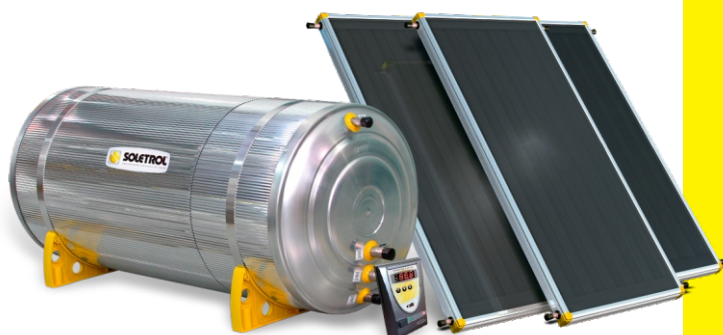

Soletrol,
sua melhor opção
em água quente

Linha Soletrol Max,
muito mais **conforto** no seu banho
e **comodidade** na cozinha!

Imagens Ilustrativas

O melhor custo-benefício!

O excelente custo-benefício é o destaque principal da **Linha Soletrol Max**, aliando eficiência, economia, design e acabamento de qualidade, com várias configurações de Coletores Solares, Reservatórios Térmicos e Acessórios para proporcionar economia e conforto aos seus usuários independente da demanda de água quente.

SOLETROL[®]
AQUECEDORES SOLARES DE ÁGUA

Linha Soletrol Max,
muito mais **tecnologia, qualidade**
e **valorização** do seu imóvel!

Coletores solares com alta tecnologia

- Perfil lateral estruturado em alumínio ou inox (exclusividade Soletrol).
- Tubulação interna em cobre ou aço inox.
- Cobertura em vidro temperado solar (opcional).
- Único com fundo estruturado em alumínio.
- Único com vedação perfeita, pois possui cantos quadruplos-duplos, anel de vedação e montagem sem furos, rebites e parafusos.
- Design diferenciado para combinar melhor com os diversos tipos de telhados.

Consulte no site a certificação INMETRO dos coletores:
www.soletrol.com.br/extras/certificacao-inmetro

Reservatórios térmicos com qualidade diferenciada

- Corpo interno em inox ou termoplástico.
- Isolamento em poliuretano sem CFC.
- Entrada para sensor digital.
- Pés de apoio e fixação em termoplástico com design diferenciado.
- Capa externa em alumínio estruturado.
- Acompanha Controlador Digital de Temperatura (opcional).

Consulte no site a certificação INMETRO dos reservatórios:
www.soletrol.com.br/extras/certificacao-inmetro

Misturadores solares

- Facilitam a troca de chuveiros e torneiras elétricas sem a necessidade de quebras de paredes e azulejos para implantação da rede de água quente em residências prontas.